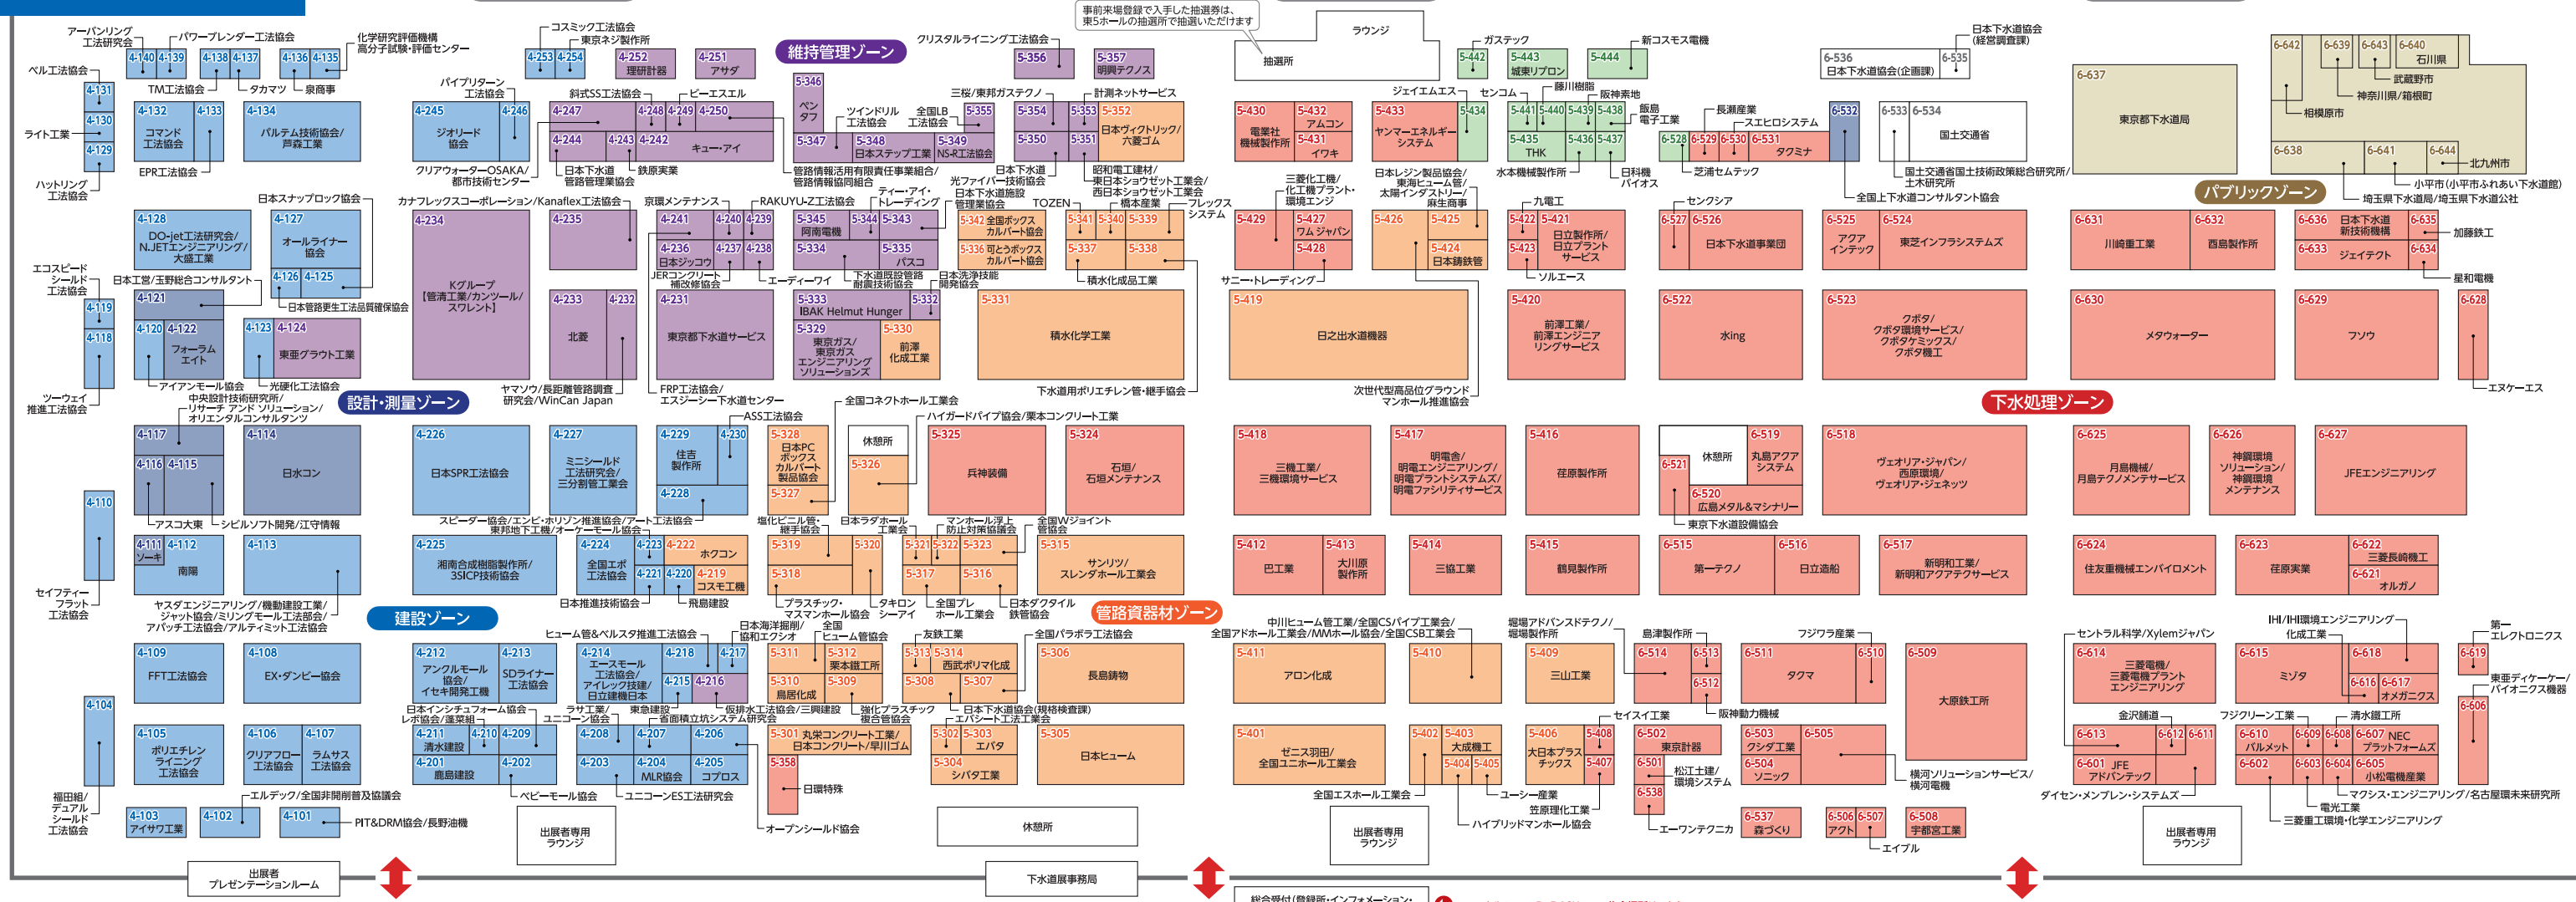

# 会場レイアウト

## 東4ホール

## 東5ホール

## 東6ホール

総合受付(登録所・インフォメーション) 出展者投票所・ツアー集合場所

テクニカルツアー、B-DASHツアー集合場所はこちら